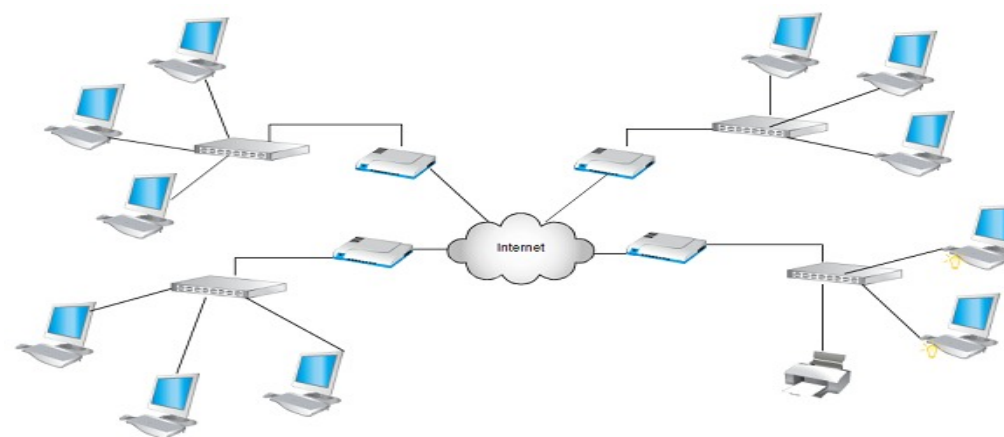

FRILUFT MUSIK TEATER VAND KUNST IDRÆT

MIDTJYSK
EFTERSKOLE

Midtjysk Efterskole valgte LANCOM

Midtjysk Efterskole har et stort, trådløst LANCOM netværk med Firewall, som danner Midtjysk Efterskole's infrastruktur for 140 elever og 30 ansatte. Firewallen VPN7100+ beskytter Midtjysk Efterskole mod udefra kommende trusler og sikrer samtidig en fair fordeling af båndbredde både til elev- og lærernettet. Integration til skolens VOIP telefoni-system sikres af den automatiske SIP protokol.

Forstander Bo Thorup:

Vi valgte LANCOM, fordi vi ville ha' det ypperste inden for trådløse netværk og til en konkurrencedygtig pris og service.